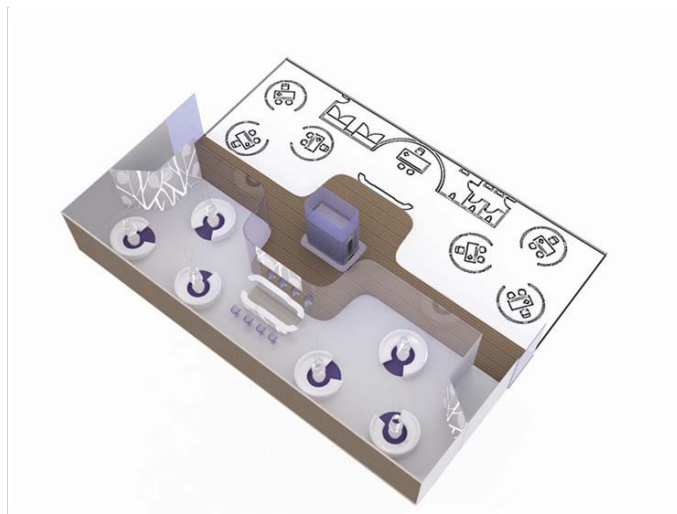

Vedi Scheda Progetto