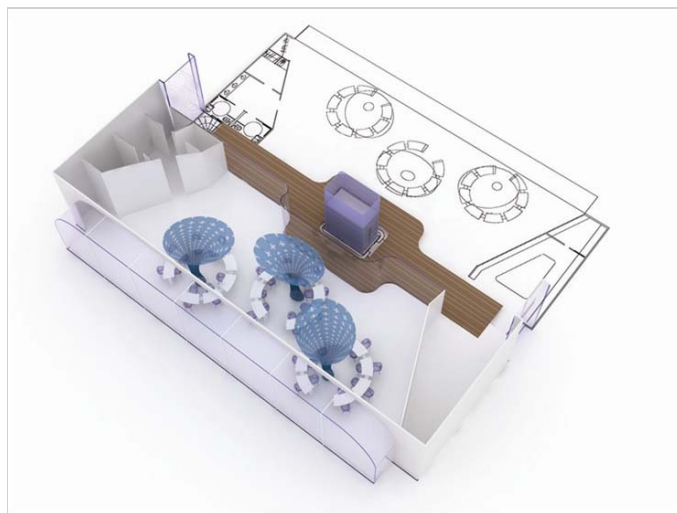

Vedi Scheda Progetto