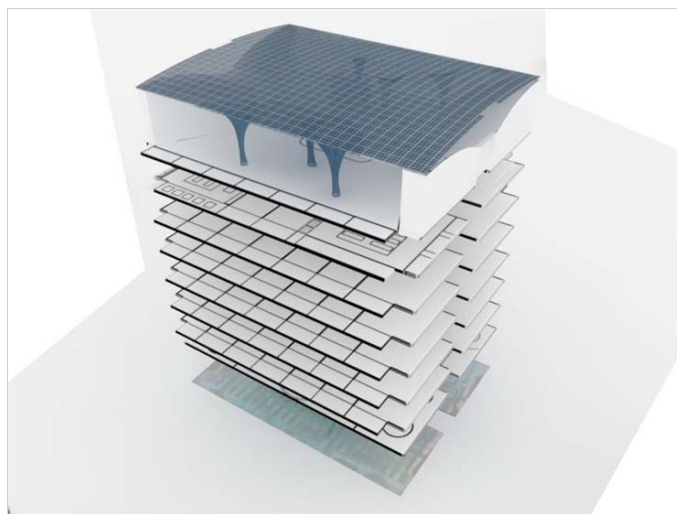

Vedi Scheda Progetto