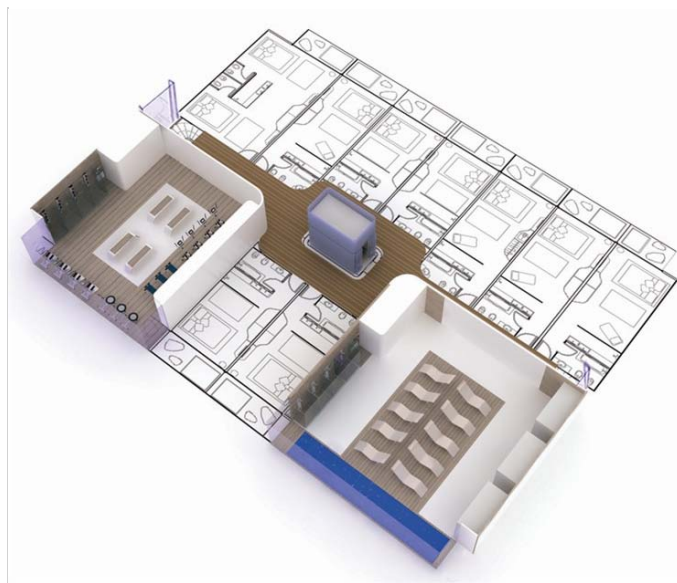

Vedi Scheda Progetto