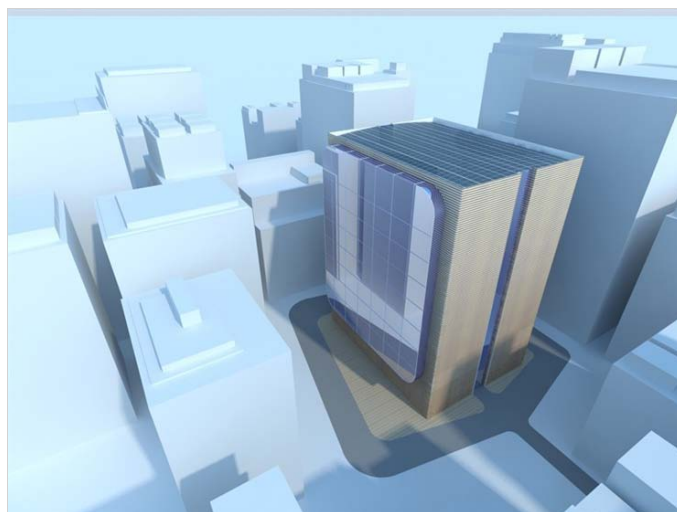

Vedi Scheda Progetto